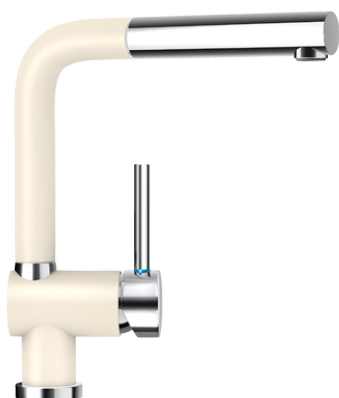

FRASA

SCHOCK PIEGA extensível
SK547121 MGL
MAGNOLIA

CARACTERÍSTICAS

Misturadora de monocomando, com manipulador lateral à direita
Bica giratória a 360°
Cartucho com discos cerâmicos
Válvula de retenção
Limitador de temperatura
Diâmetro do furo para montagem Ø 35 mm
Ligações flexíveis 550 mm